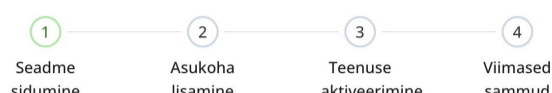

MD Teenuse Aktiveerimine

MarkeDroid tutvustab uut teenuse aktiveerimise protsessi, mis koosneb neljast lihtsast sammust:

1. Seadme sidumine

- Järgige kindlasti samme 1 2 3 et liitumine oleks edukas.
- Nupp "Find markedroid device" avab uue akna seadme ühendamiseks – veenduge, et hüpikaknad(pop-ups) oleksid lubatud.
- Kui seade on leitud, liigub veebileht automaatselt teise sammu juurde.

Aeg on seadistada oma MarkeDroid seade

Enne seadme otsimist veendu, et:

- 1 MD seade on ühendatud sinu koduse internetiruuteriga
- 2 MD seade on sisse lülitatud
- 3 Sa oled hetkel ühendatud samasse võrku, kus on ka MD seade